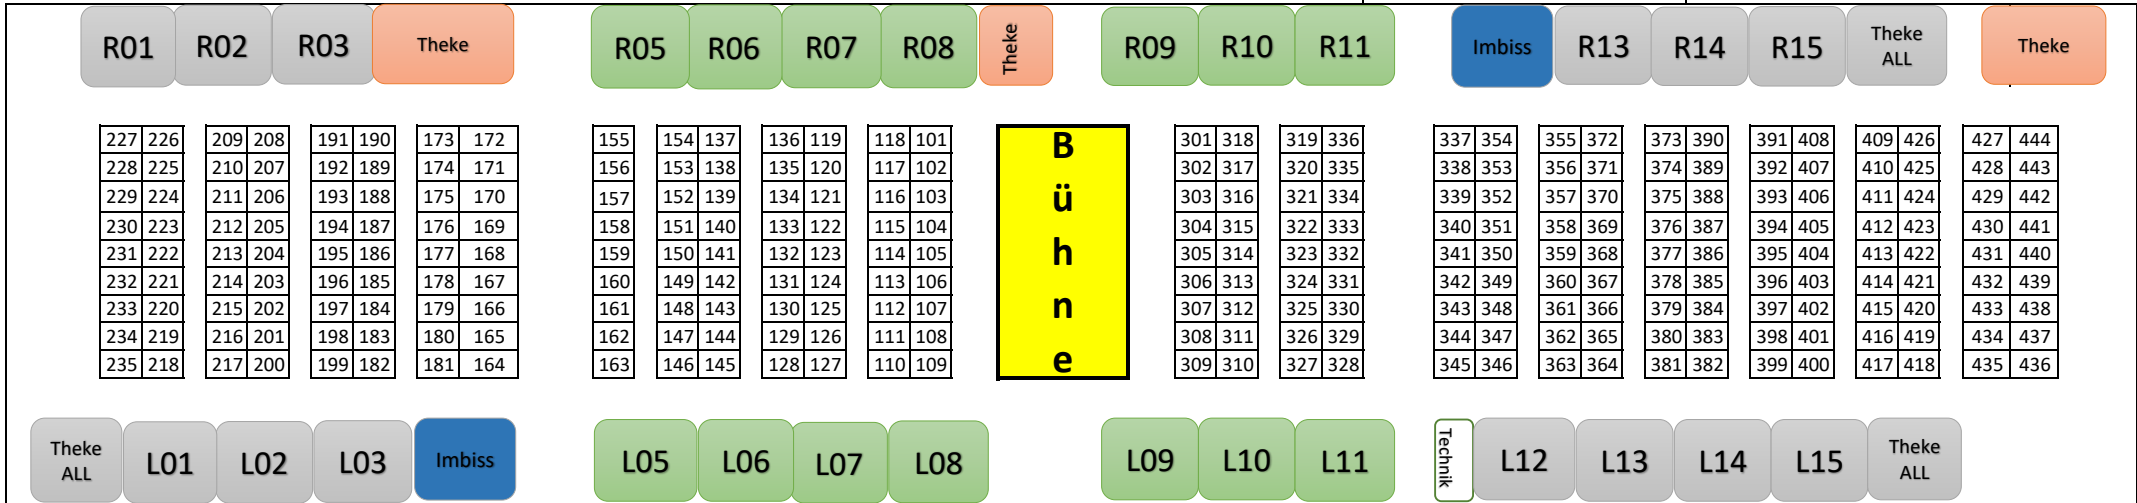

# 1. Kölner Oktoberfest 2021 - Saalplan

Raucher/Toilettenbereich

227	226	209	208	191	190	173	172
228	225	210	207	192	189	174	171
229	224	211	206	193	188	175	170
230	223	212	205	194	187	176	169
231	222	213	204	195	186	177	168
232	221	214	203	196	185	178	167
233	220	215	202	197	184	179	166
234	219	216	201	198	183	180	165
235	218	217	200	199	182	181	164

155	154	137	136	119	118	101
156	153	138	135	120	117	102
157	152	139	134	121	116	103
158	151	140	133	122	115	104
159	150	141	132	123	114	105
160	149	142	131	124	113	106
161	148	143	130	125	112	107
162	147	144	129	126	111	108
163	146	145	128	127	110	109

**B  
ü  
h  
n  
e**

301	318	319	336
302	317	320	335
303	316	321	334
304	315	322	333
305	314	323	332
306	313	324	331
307	312	325	330
308	311	326	329
309	310	327	328

337	354	355	372
338	353	356	371
339	352	357	370
340	351	358	369
341	350	359	368
342	349	360	367
343	348	361	366
344	347	362	365
345	346	363	364

373	390	391	408
374	389	392	407
375	388	393	406
376	387	394	405
377	386	395	404
378	385	396	403
379	384	397	402
380	383	398	401
381	382	399	400

409	426	427	444
410	425	428	443
411	424	429	442
412	423	430	441
413	422	431	440
414	421	432	439
415	420	433	438
416	419	434	437
417	418	435	436